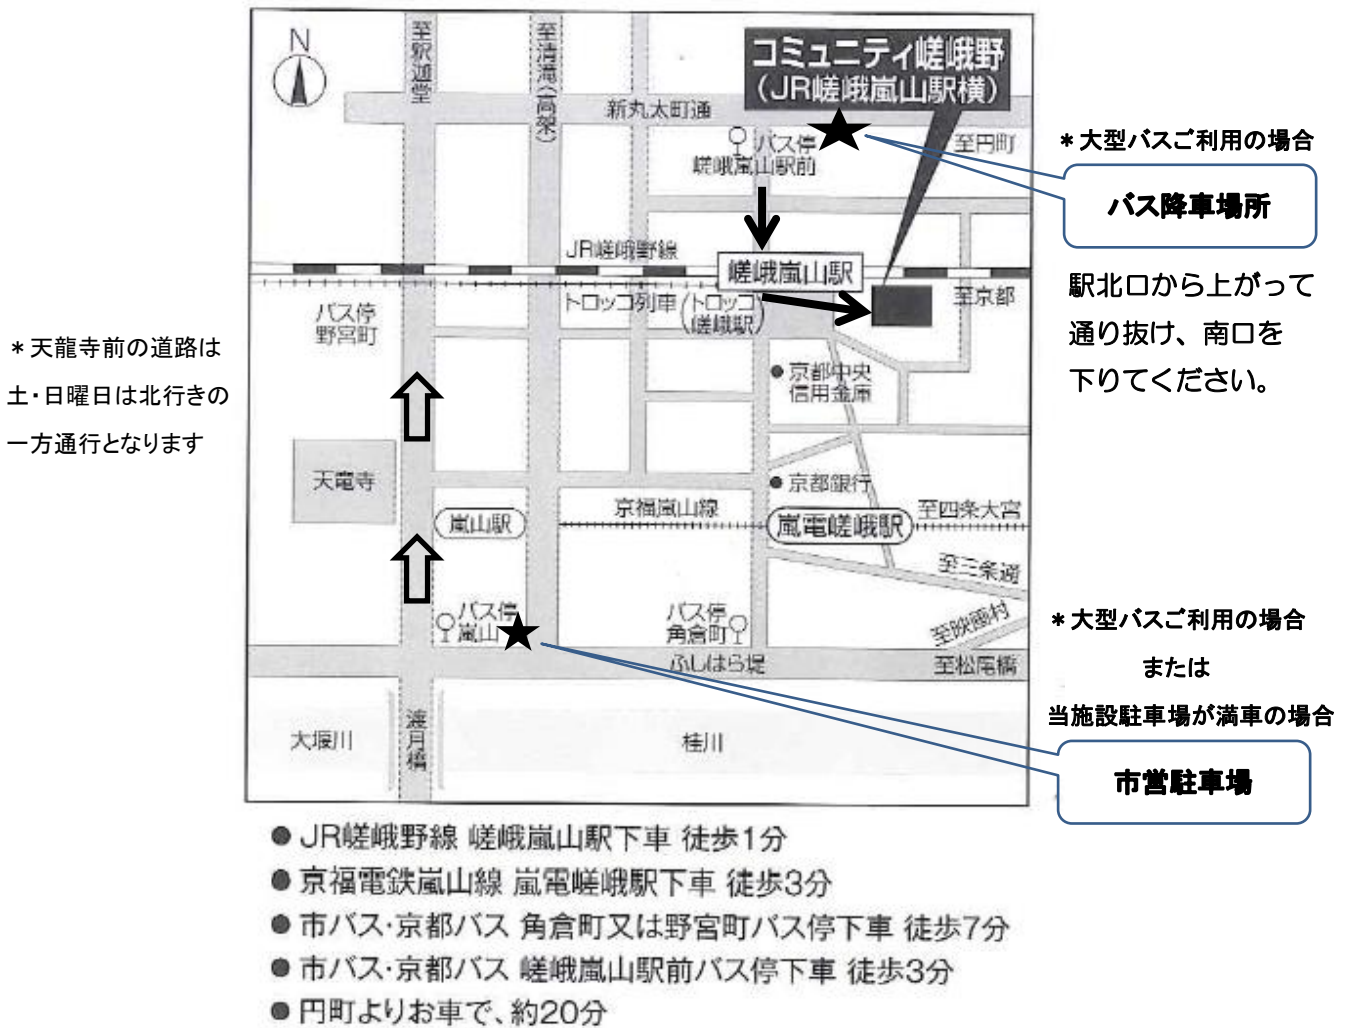

周辺地図

【バスでお越しの場合】

◇当館の周辺道路は大変道幅が狭くなっており、大型バスではお越しいただけません。また、中型でも観光シーズンは人通りが多く、交通規制等で通行できない場合がございます。下記をご参照いただきご注意ください。よろしくお願いいたします。

◇バスにつきましては市営駐車場（渡月橋近く）をご利用ください。

◆市営駐車場から当館までは徒歩 15 分弱です。

お客様は JR 嵯峨嵐山駅北側のバス停〔嵯峨嵐山駅前〕近くで降車してください。

その後 JR の駅舎を通り抜けていただくと当館にお越しいただけます。